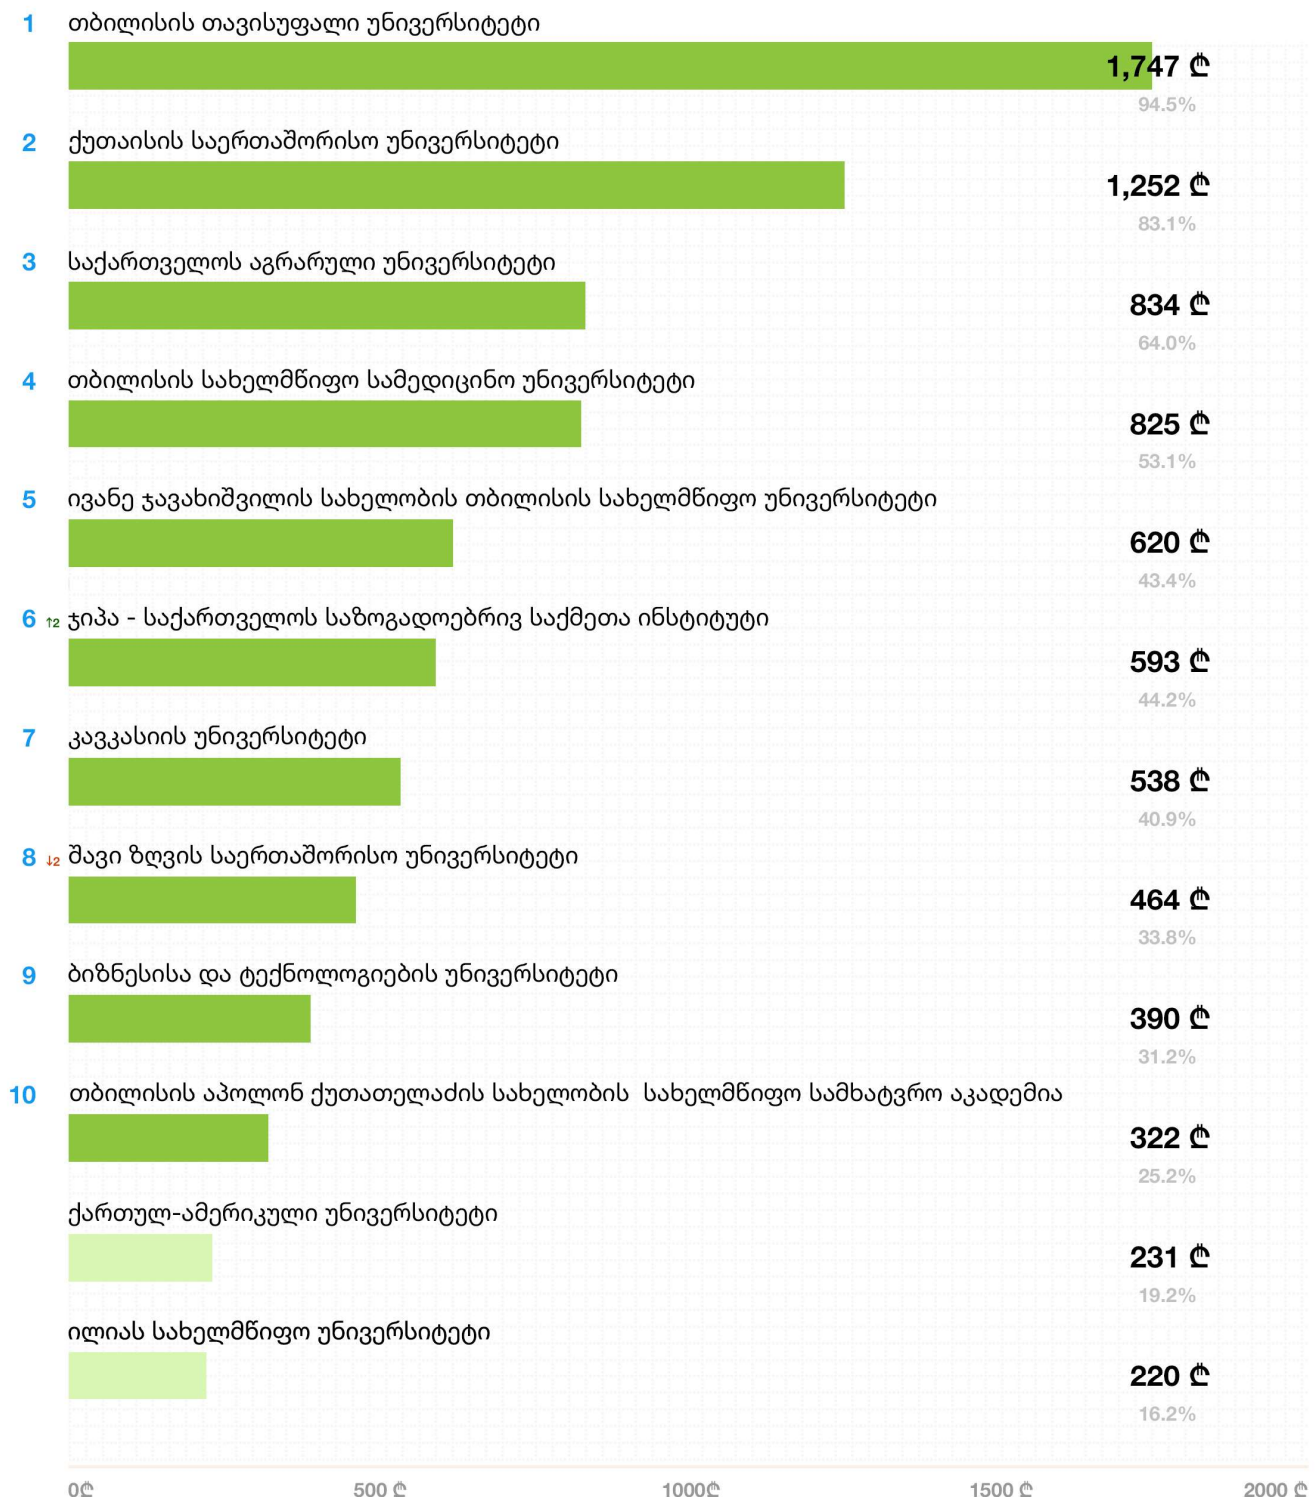

## საქართველოს რომელ უნივერსიტეტებშია კონცენტრირებული კარგად მომზადებული აბიტურიენტები (2021)?

სახელმწიფო გრანტის სახით, საშუალოდ რა თანხა მოდის სხვადასხვა უმაღლეს სასწავლებელში თითოეულ ჩარიცხულ აბიტურიენტზე?

სამცხე - ჭავჭავაძის სახელმწიფო უნივერსიტეტი

147 ლ

8.2%

საქართველოს უნივერსიტეტი

134 ლ

10.6%

აკაკი წერეთლის სახელმწიფო უნივერსიტეტი

102 ლ