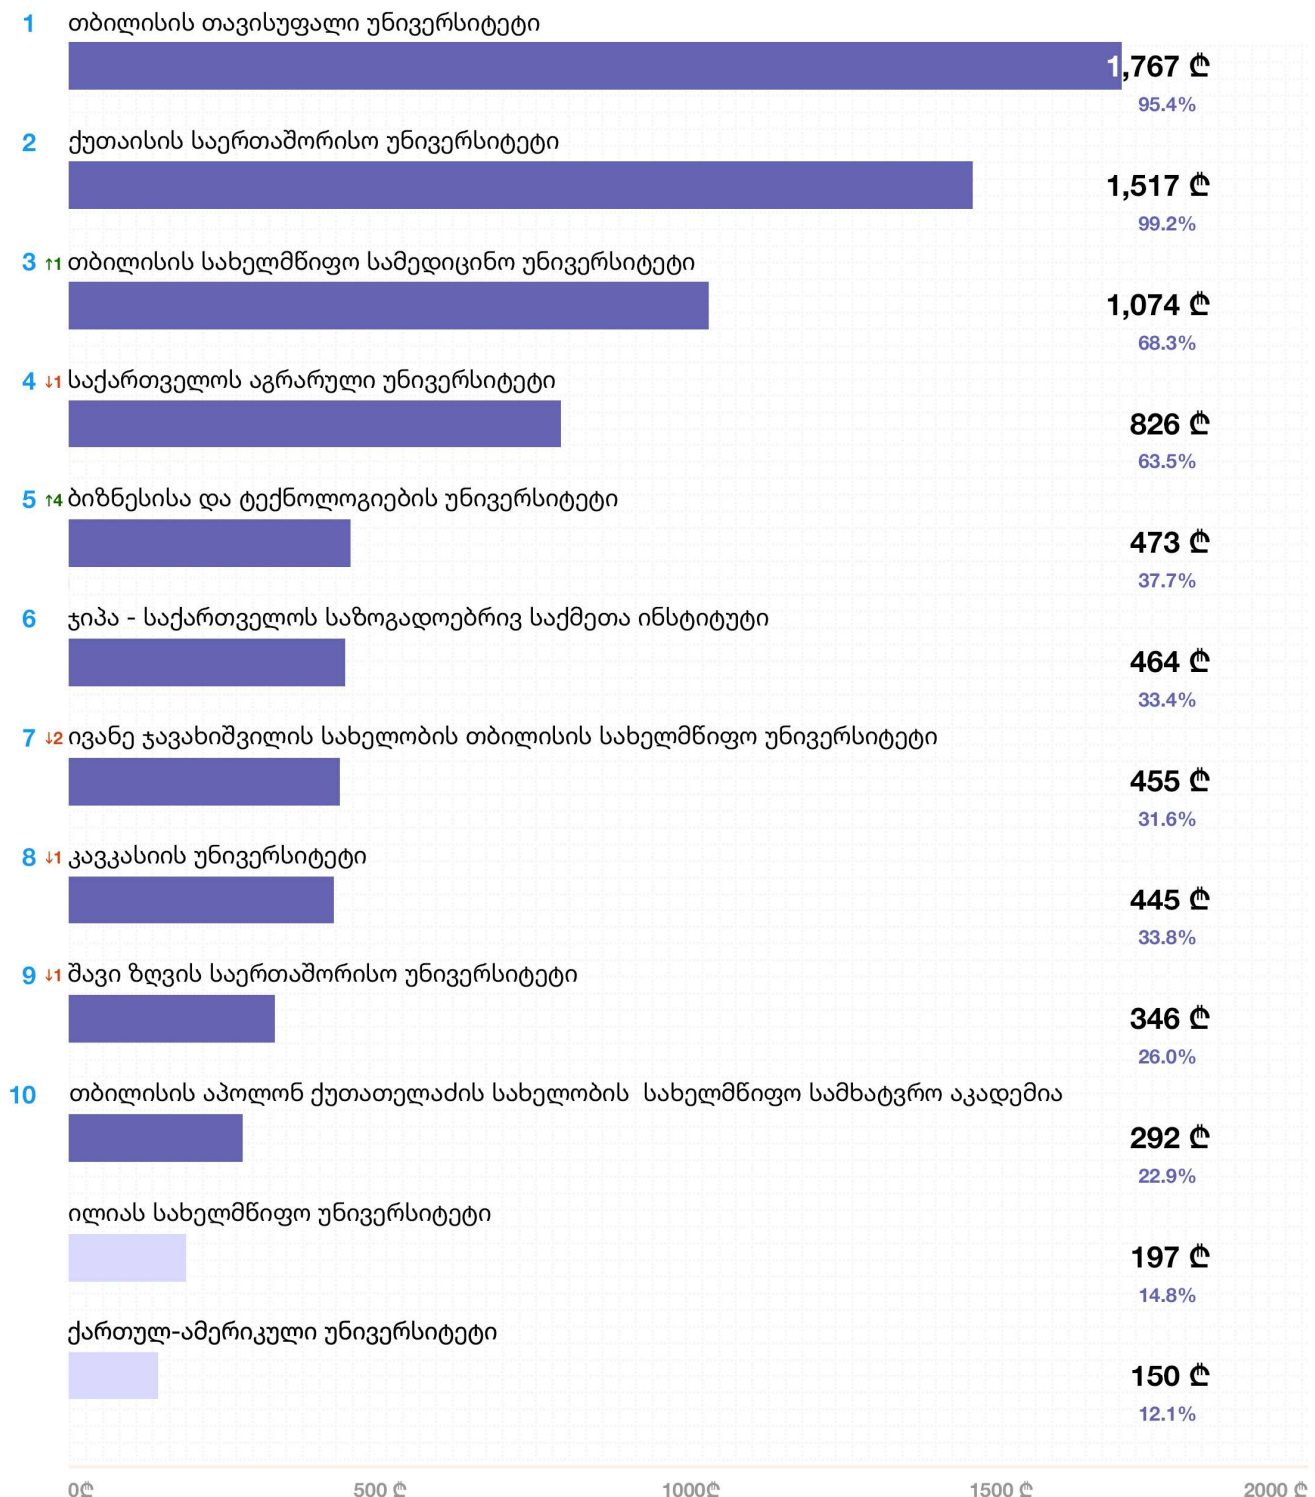

საქართველოს რომელ უნივერსიტეტებშია კონცენტრირებული კარგად მომზადებული აბიტურიენტები (2022)?

სახელმწიფო გრანტის სახით, საშუალოდ რა თანხა მოდის სხვადასხვა უმაღლეს სასწავლებელში თითოეულ ჩარიცხულ აბიტურიენტზე?

საქართველოს უნივერსიტეტი

147 ლ

11.4%

ბათუმის შოთა რუსთაველის სახელმწიფო უნივერსიტეტი

129 ლ

10.6%

ბათუმის სახელმწიფო საზღვაო აკადემია

128 ლ