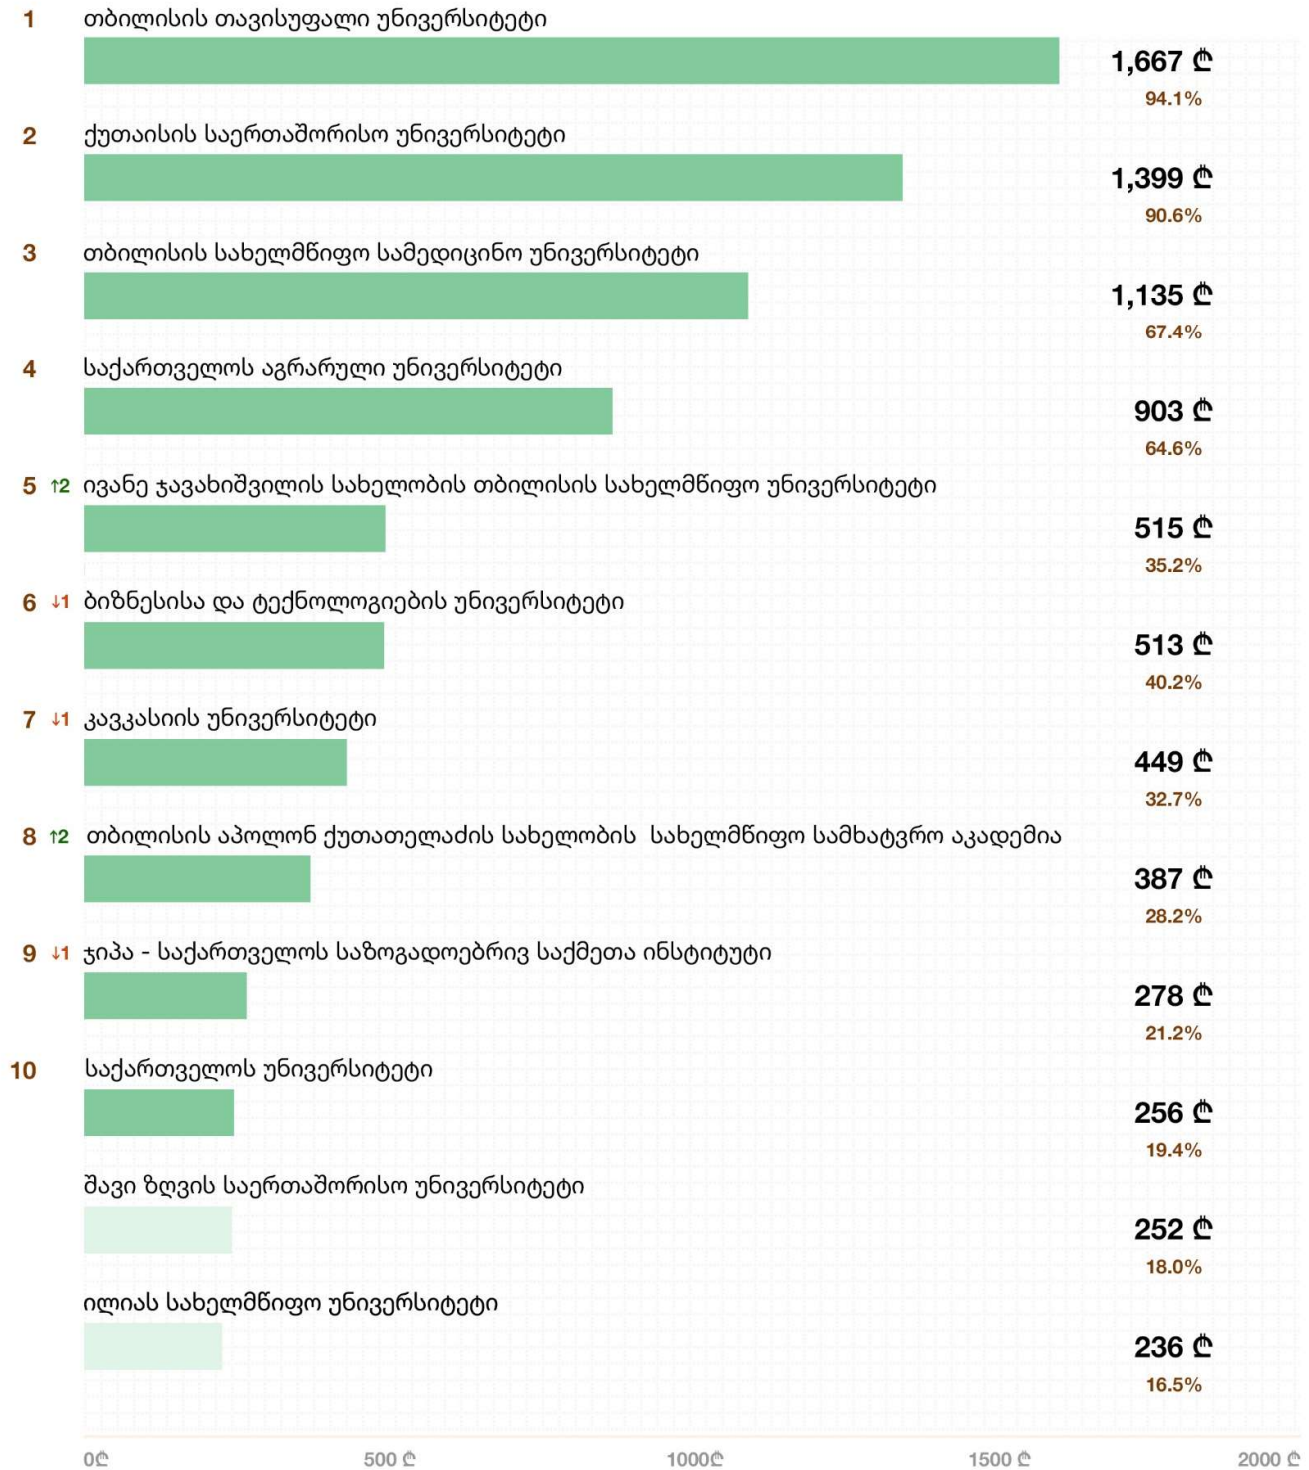

საქართველოს რომელ უნივერსიტეტებშია კონცენტრირებული კარგად მომზადებული აბიტურიენტები (2024)?

სახელმწიფო გრანტის სახით, საშუალოდ რა თანხა მოდის სხვადასხვა უმაღლეს სასწავლებელში თითოეულ ჩარიცხულ აბიტურიენტზე?

საქართველოს რომელ უნივერსიტეტებშია კონცენტრირებული კარგად მომზადებული აბიტურიენტები (2024)?

ქართულ-ამერიკული უნივერსიტეტი	183 ლ (14.7%)
ბათუმის სახელმწიფო საზღვაო აკადემია	179 ლ (14.5%)
სამცხე - ჭავჭავაძის სახელმწიფო უნივერსიტეტი	154 ლ (7.8%)
საქართველოს ტექნიკური უნივერსიტეტი	132 ლ (9.8%)
აკაკი წერეთლის სახელმწიფო უნივერსიტეტი	130 ლ (9.9%)
ევროპის უნივერსიტეტი	128 ლ (10.6%)
ბათუმის შოთა რუსთაველის სახელმწიფო უნივერსიტეტი	118 ლ (9.5%)
იაკობ გოგებაშვილის სახელობის თელავის სახელმწიფო უნივერსიტეტი	89 ლ (6.8%)
გრიგოლ რობაქიძის სახელობის უნივერსიტეტი	69 ლ (5.7%)
აღმოსავლეთ ევროპის უნივერსიტეტი	62 ლ (5.1%)
კავკასიის საერთაშორისო უნივერსიტეტი	58 ლ (4.9%)
გორის სახელმწიფო უნივერსიტეტი	40 ლ (3.5%)
ალტე უნივერსიტეტი	37 ლ (3.0%)
საქართველოს ფიზიკური აღზრდისა და სპორტის სახელმწიფო სასწავლო უნივერსიტეტი	35 ლ (3.0%)
საქართველოს ეროვნული უნივერსიტეტი სეუ	30 ლ (2.3%)
სოხუმის სახელმწიფო უნივერსიტეტი	15 ლ (0.7%)
სულხან-საბა ორბელიანის უნივერსიტეტი	5 ლ (0.4%)

რანჟირებული სია შედგენილია საქართველოში აკრედიტირებული უმაღლესი სასწავლო დაწესებულებებისგან, რომლებსაც 2024 წლის ეროვნული გამოცდების შედეგად საბაკალავრო პროგრამებზე მიღებული ჰყავთ ორასზე მეტი აბიტურიენტი.